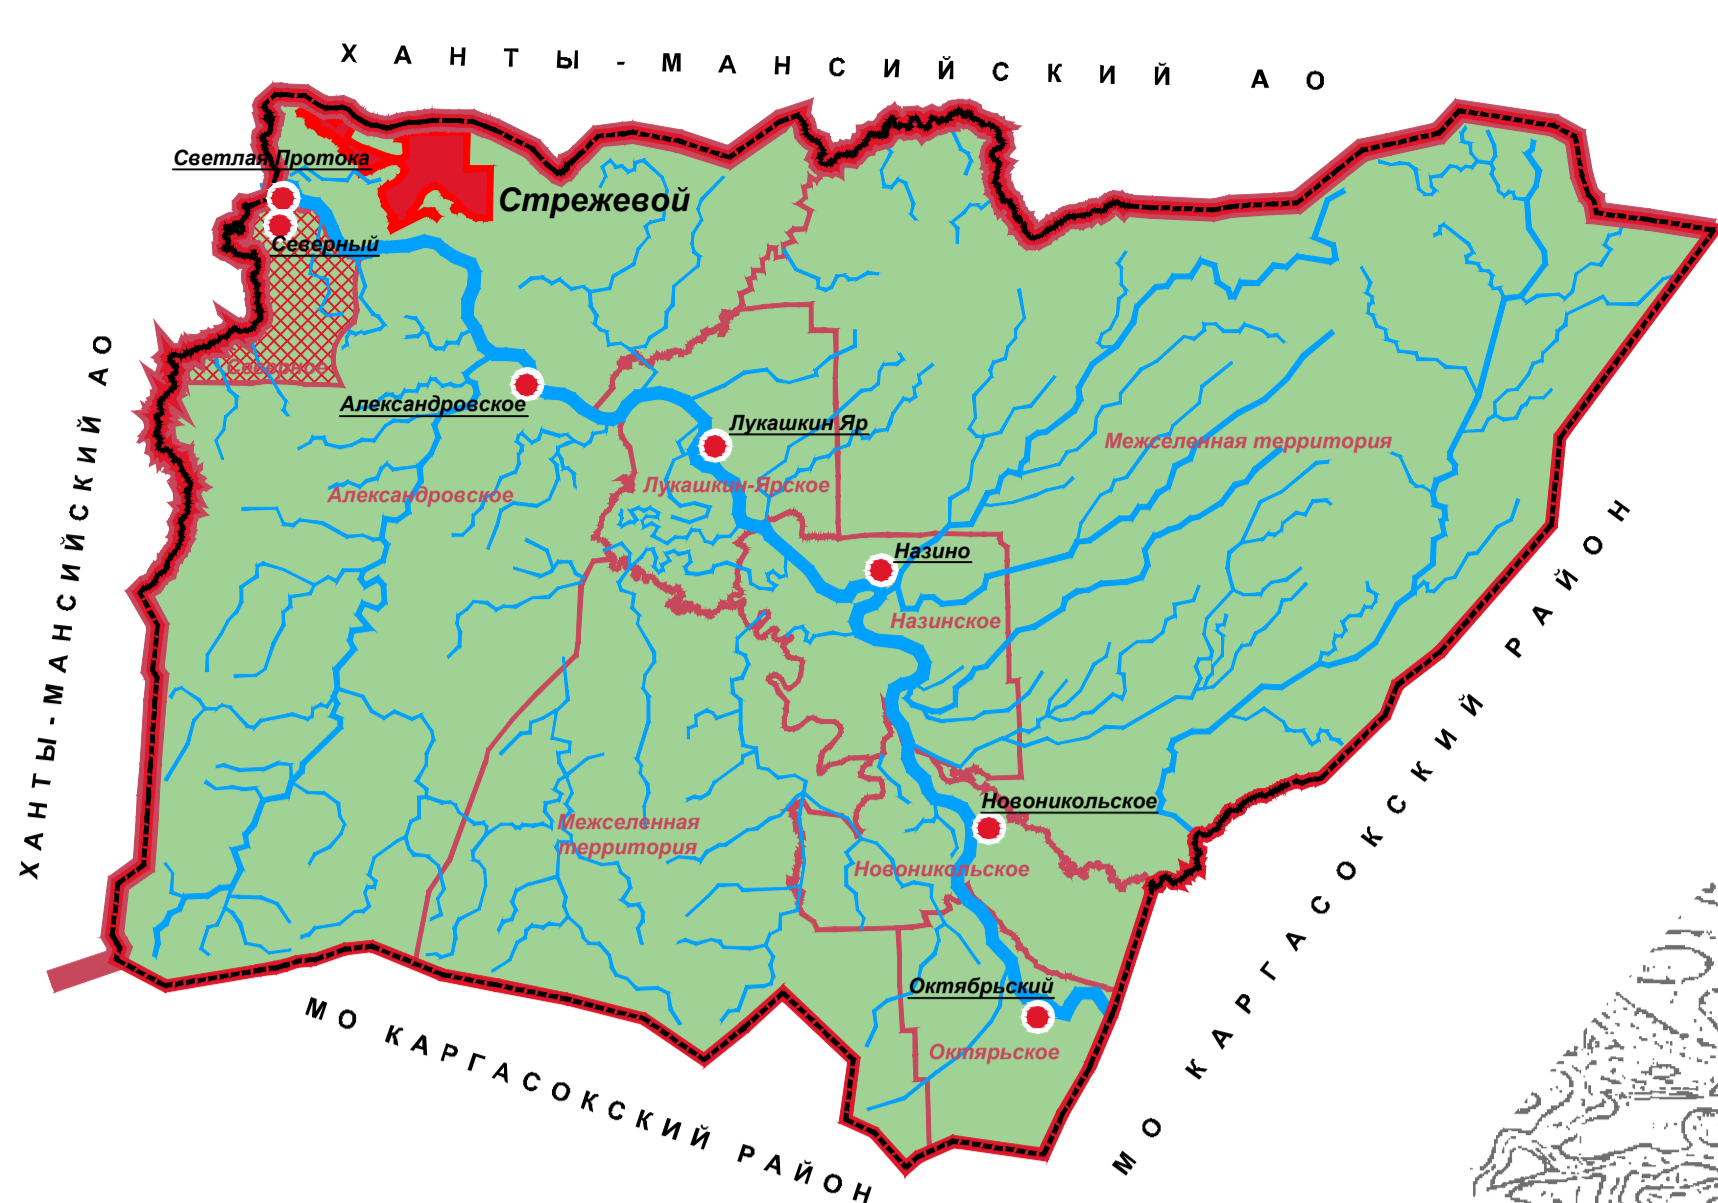

Карта градостроительного зонирования территории Северного сельского поселения с отображением границ зон с особыми условиями использования территории

Схема размещения Северного сельского поселения в структуре МО "Александровский район"

1. **Условные обозначения**
2. **Границы**
3. Томской области
   - МО "Александровский район" сельского поселений
   - территория Северного сельского поселения
   - населенные пункты