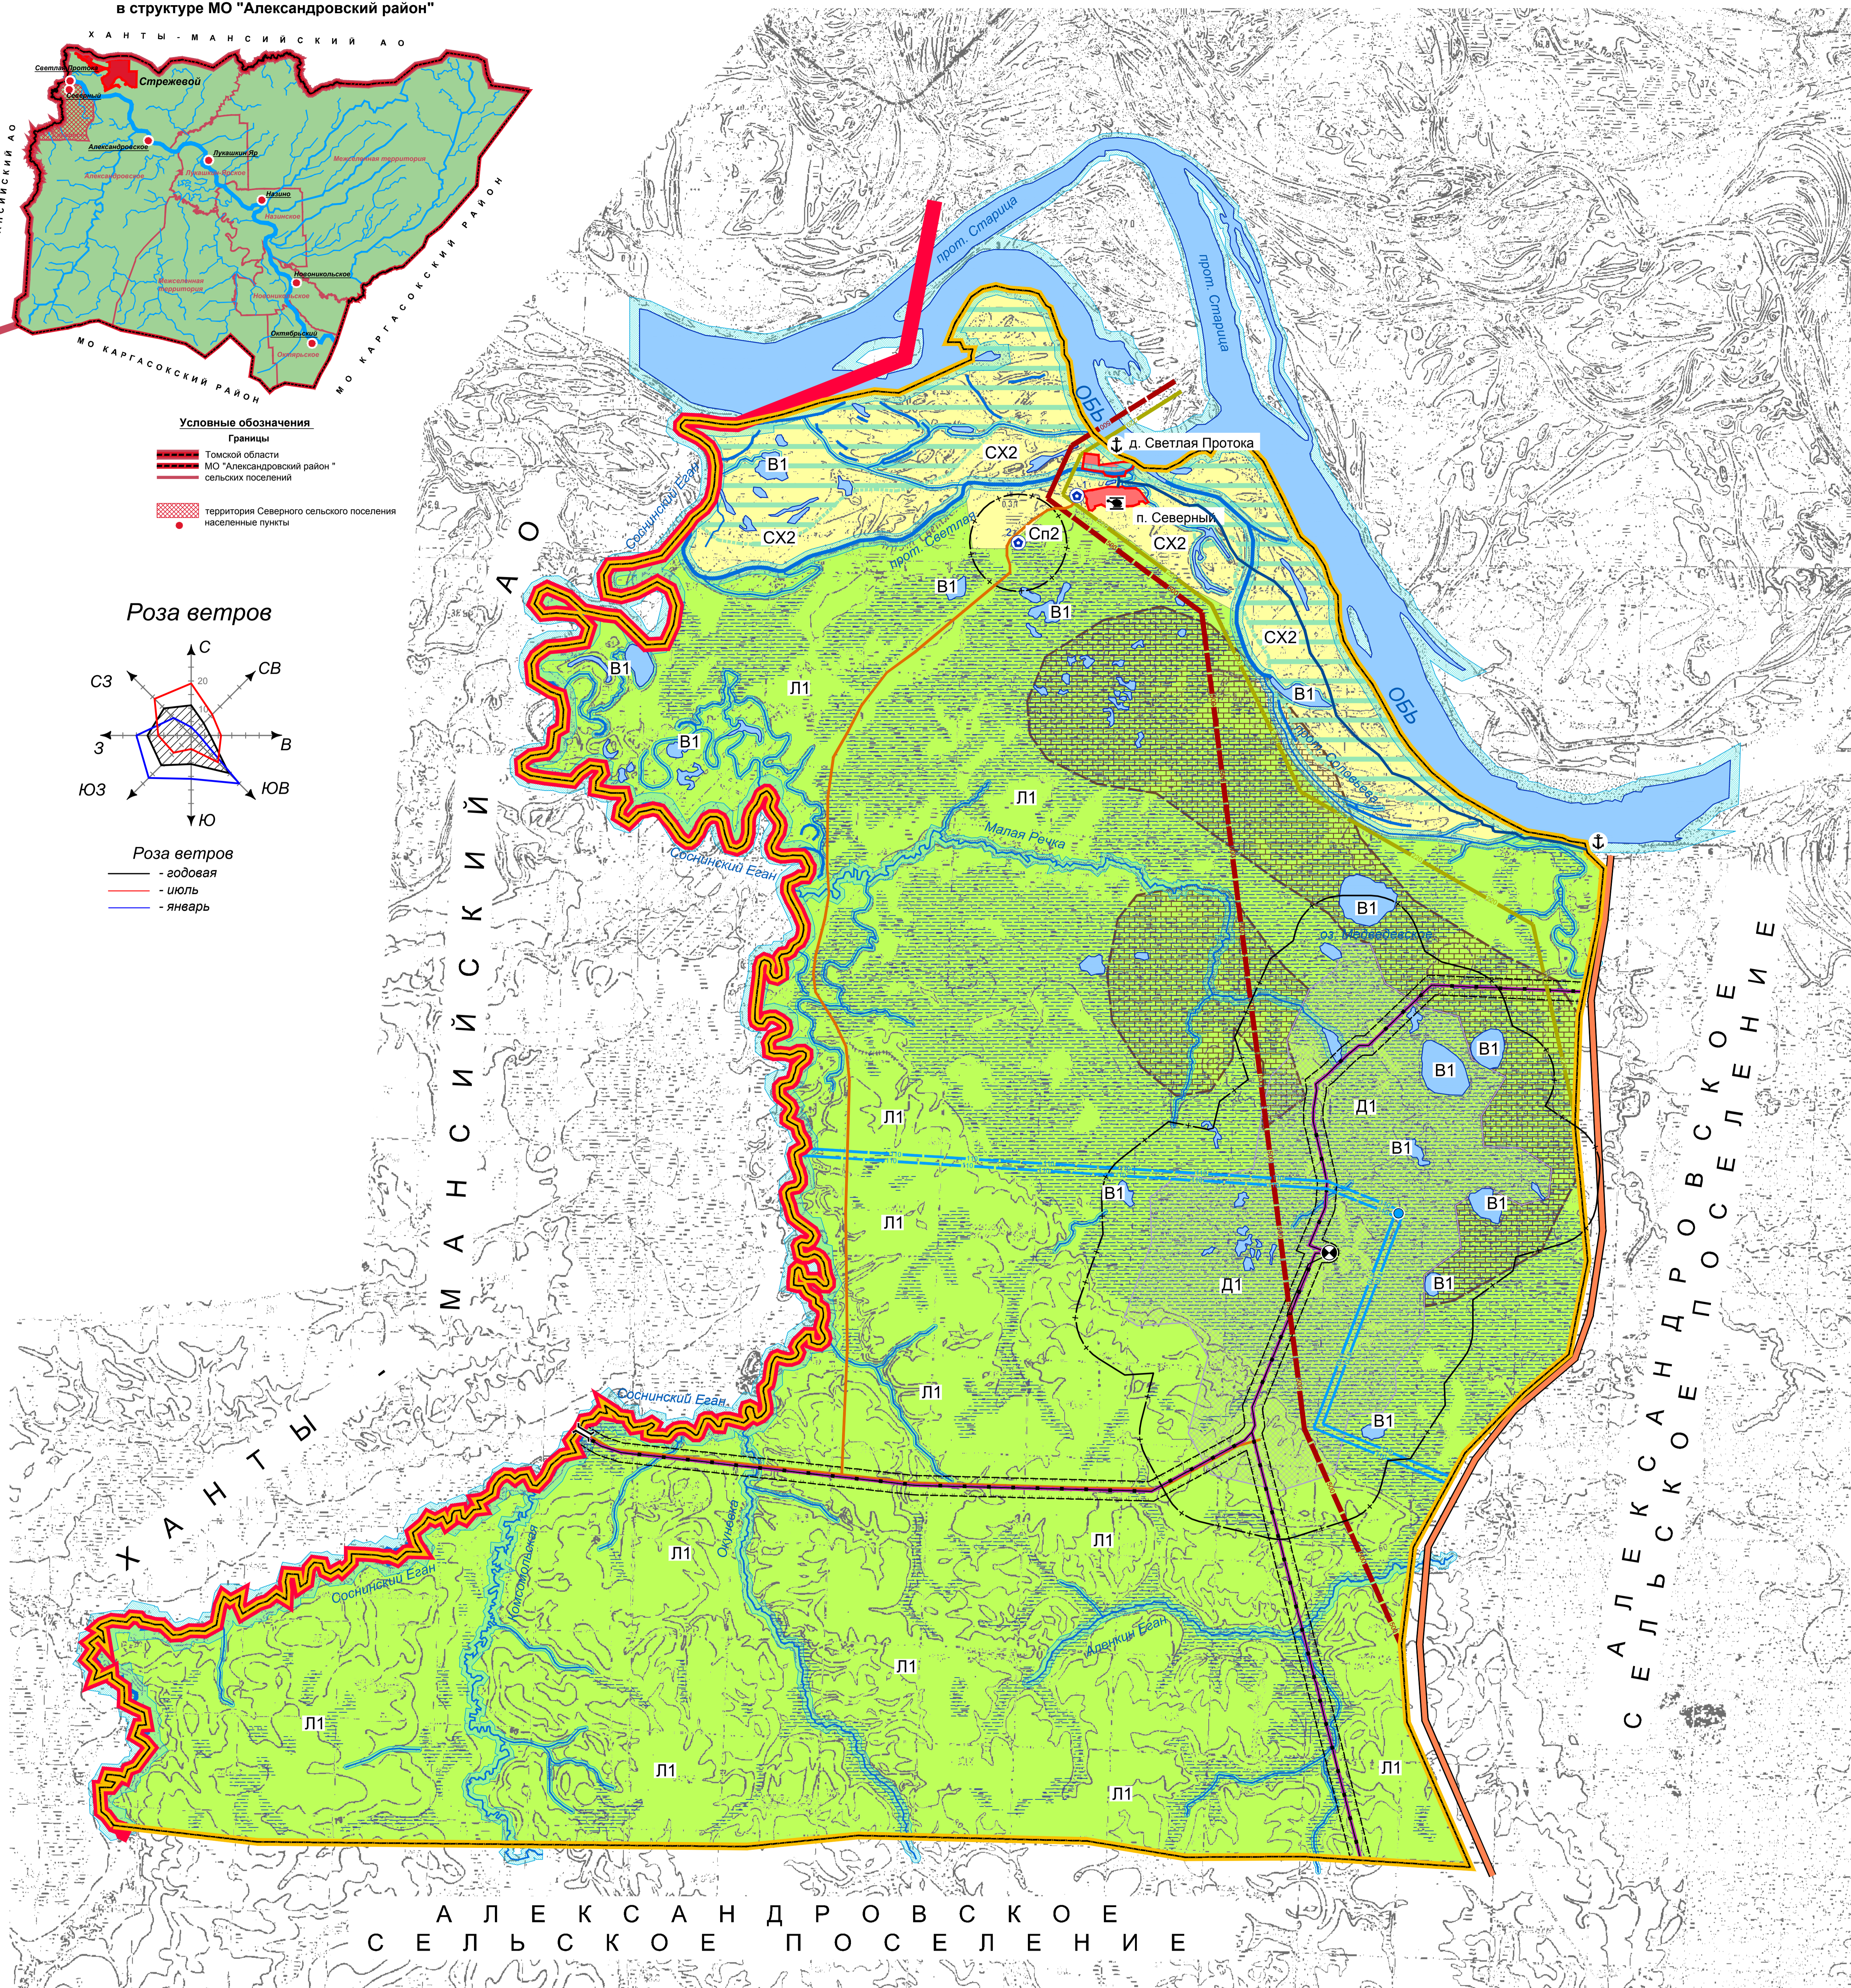

Роза ветров

Роза ветров

- годовая
- июль
- январь

УСЛОВНЫЕ ОБОЗНАЧЕНИЯ:

1. **Территориальные границы**
2. Граница Томской области
   - Граница сельского поселения
   - Граница населенного пункта
3. **Территориальные зоны**
4. Зона сельскохозяйственных угодий (Сх2)
   - Зона размещения отходов производства и потребления (Сп2)
   - Зона лесного фонда (Л1)
   - Зона водных объектов общего пользования (В1)
   - Зона добычи полезных ископаемых (Д1)
5. **Объекты транспортной инфраструктуры**
6. Дорога общего пользования регионального значения
   - Дорога общего пользования муниципального (районного) значения
   - Автозимник
   - Вертолетная площадка
   - Причал (пристань)
7. **Объекты инженерной инфраструктуры**
8. Магистральный нефтепровод
   - Нефтеперекачивающая станция
   - Подстанция 110 кВ
   - ЛЭП 500 кВ
   - ЛЭП 220 кВ
   - ЛЭП 110 кВ

1. **Объекты зон специального назначения**
2. Зон, связанных с захоронениями
3. **Зоны с особыми условиями использования территории**
4. Охранная зона
   - Санитарно-защитная зона
   - Санитарный разрыв (санитарная полоса отчуждения)
   - Водоохранная зона
   - Зона затопления расчетным паводком 1% обеспеченности
5. **Месторождения полезных ископаемых**
6. Торф
7. **Иные условные обозначения на карте**
8. Территория населенных пунктов (см. листы ПЗЗ-2 и ПЗЗ-3)
   - Водоток (река, протока, ручей)
   - Болото

ЭКСПЛИКАЦИЯ ОБЪЕКТОВ		
№ п/п	Наименование	Примечание
ОБЪЕКТЫ СПЕЦИАЛЬНОГО НАЗНАЧЕНИЯ		
1	Кладбище традиционного захоронения	
2	Полигон ТБО	

Проектируемые линии электропередач 110 кВ и 500 кВ являются проектными предложениями СТП Томской области и показаны для обеспечения информационной целостности