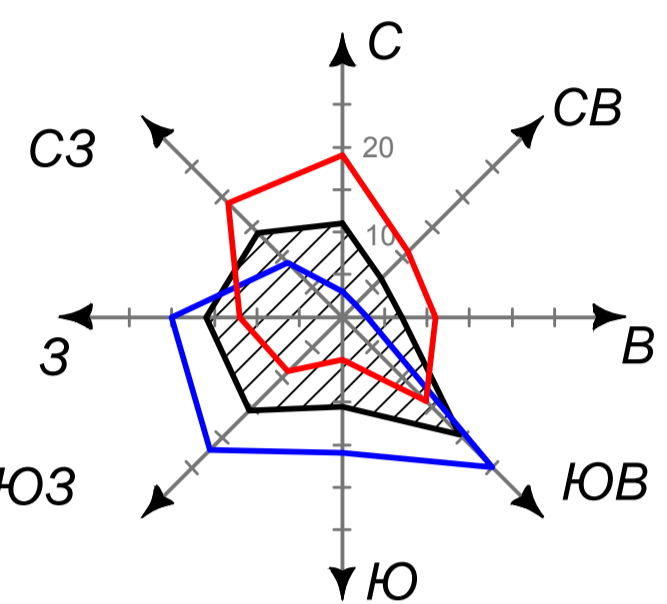

Роза ветров